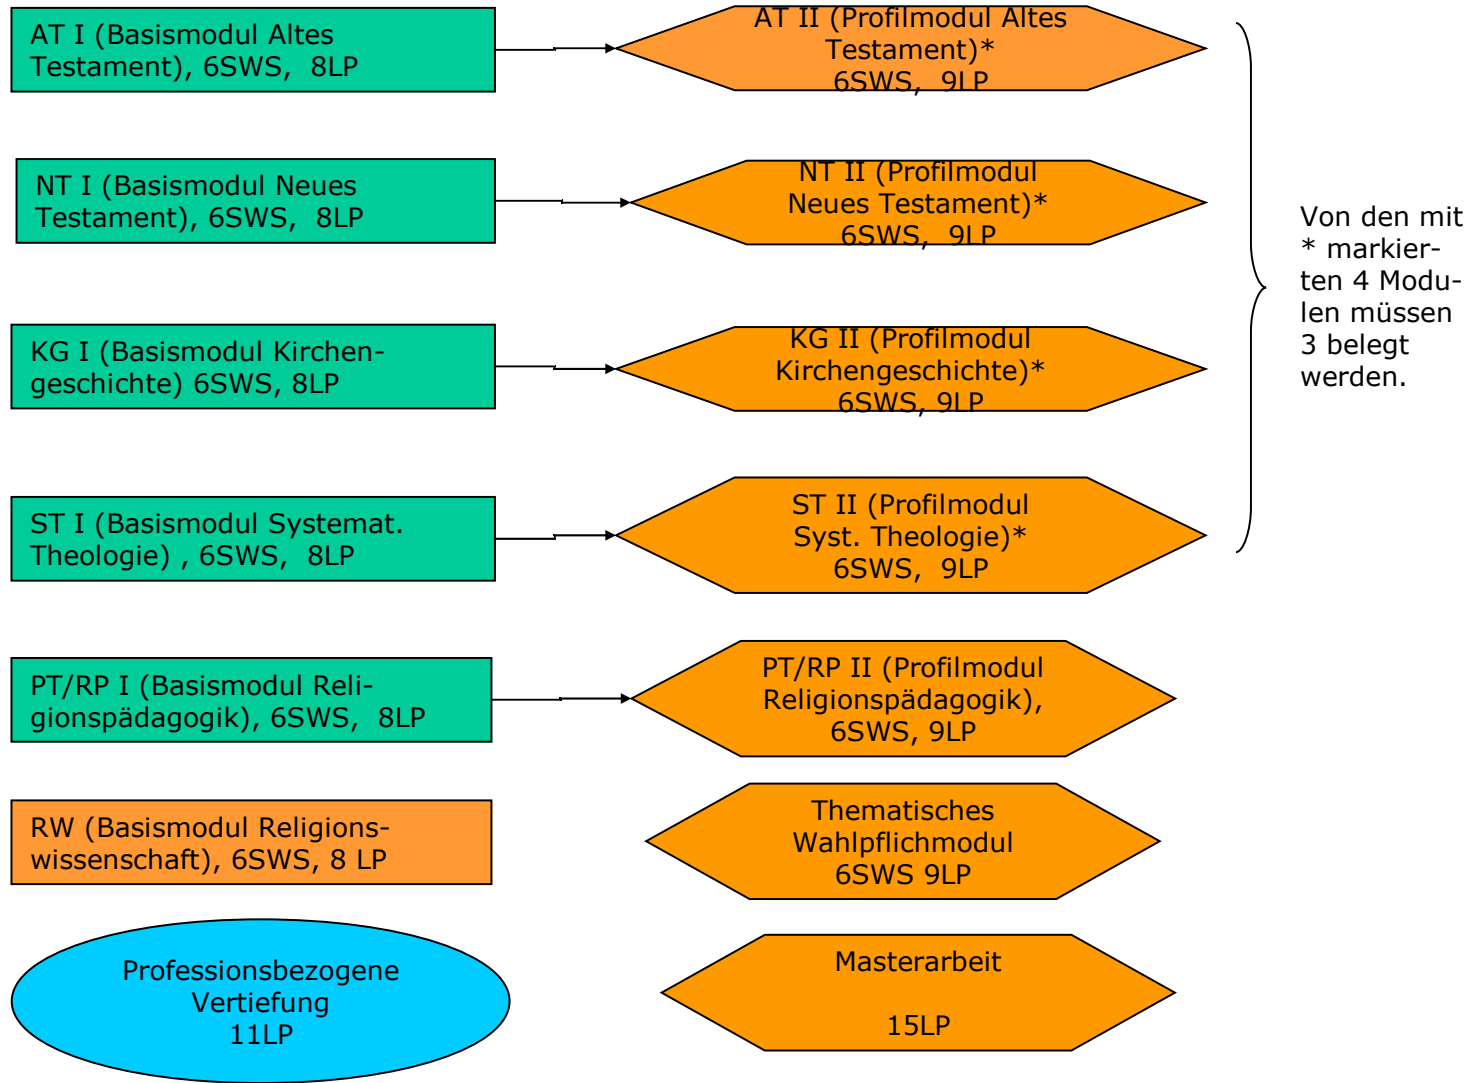

# Exemplarischer Studienaufbau (Netzplan) für Master-Nebenfach in Evangelischer Theologie mit dem Profil: GG

1. Semester

2. Semester

3. Semester

4. Semester