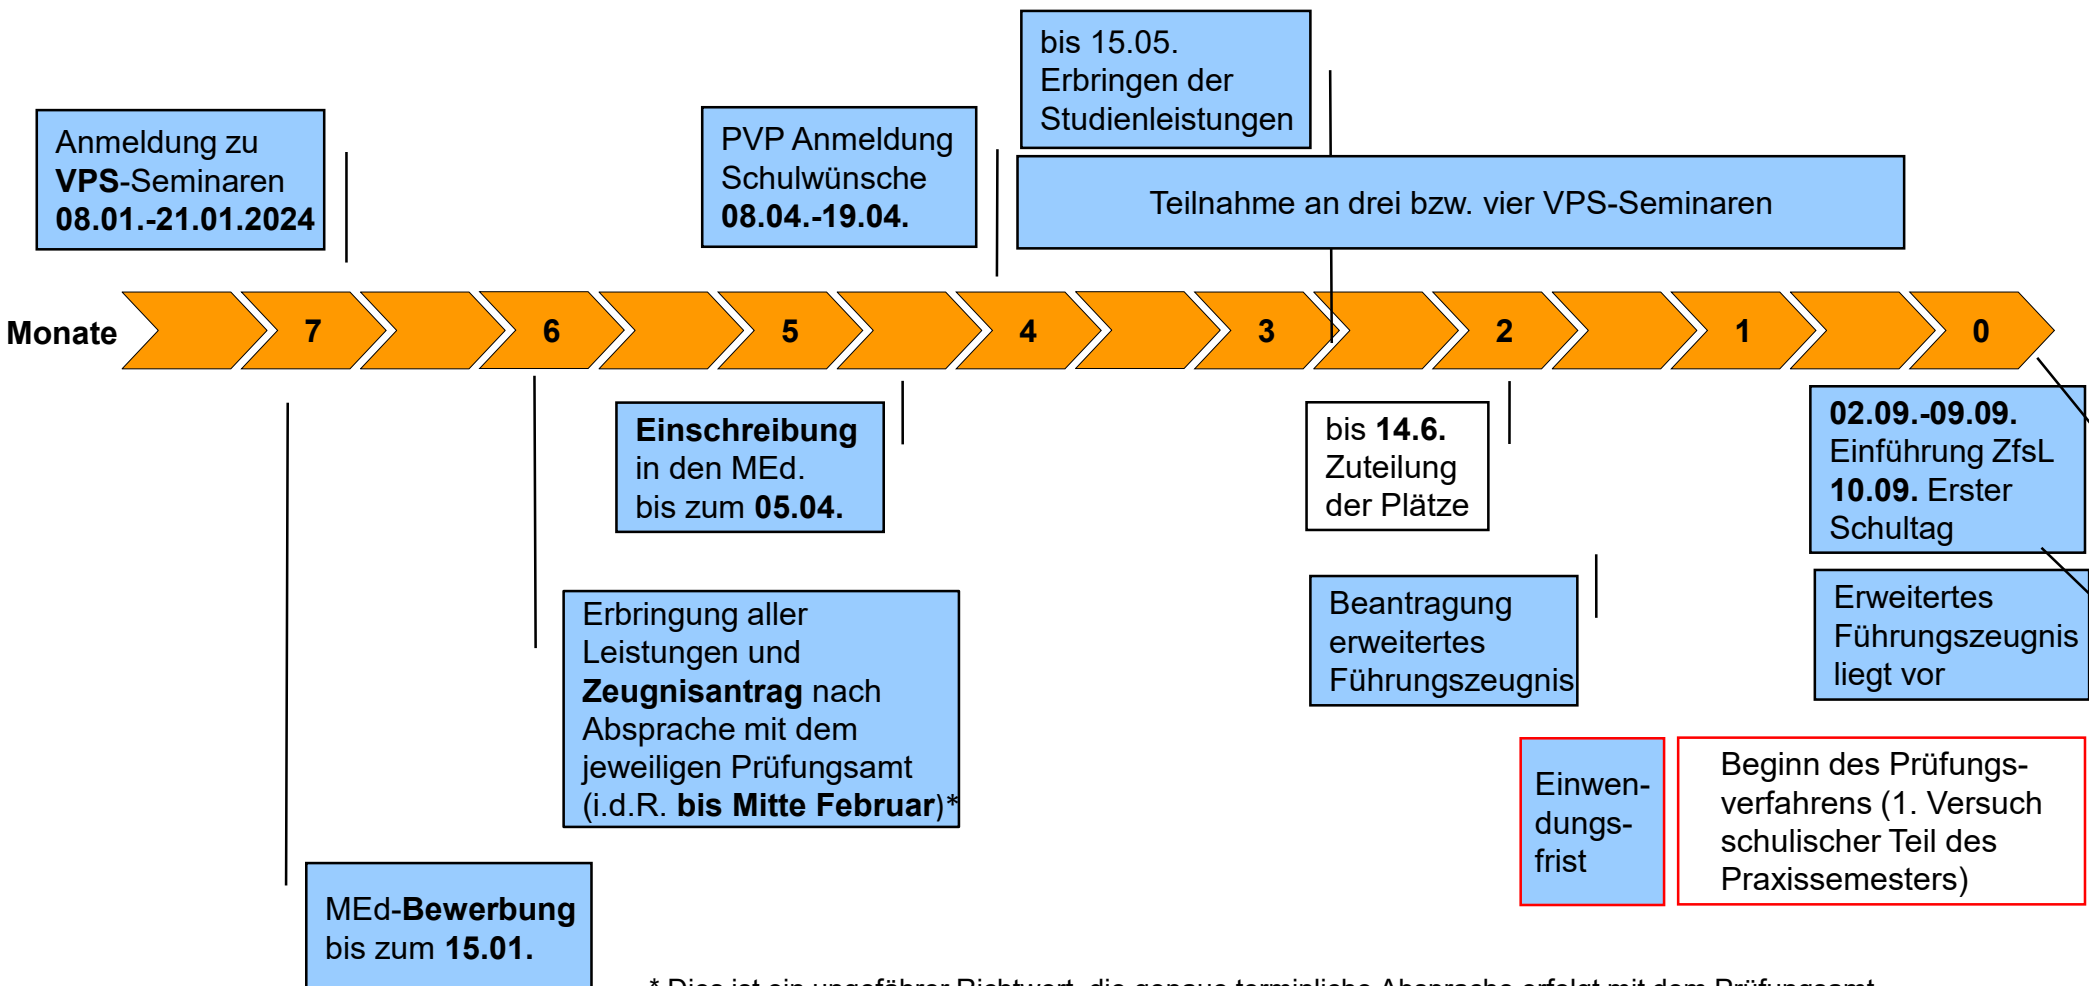

Vorlauf zum Praxissemester aus Sicht der Studierenden

Praxissemester Beginn September 2024 (Stand 07.09.2023)

* Dies ist ein ungefährender Richtwert, die genaue terminliche Absprache erfolgt mit dem Prüfungsamt.